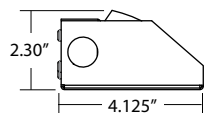

Nominal Length	Actual Length
	<b>LED</b>
2	22.5"
3	33.5"
4	44.5"

#### Dimensions