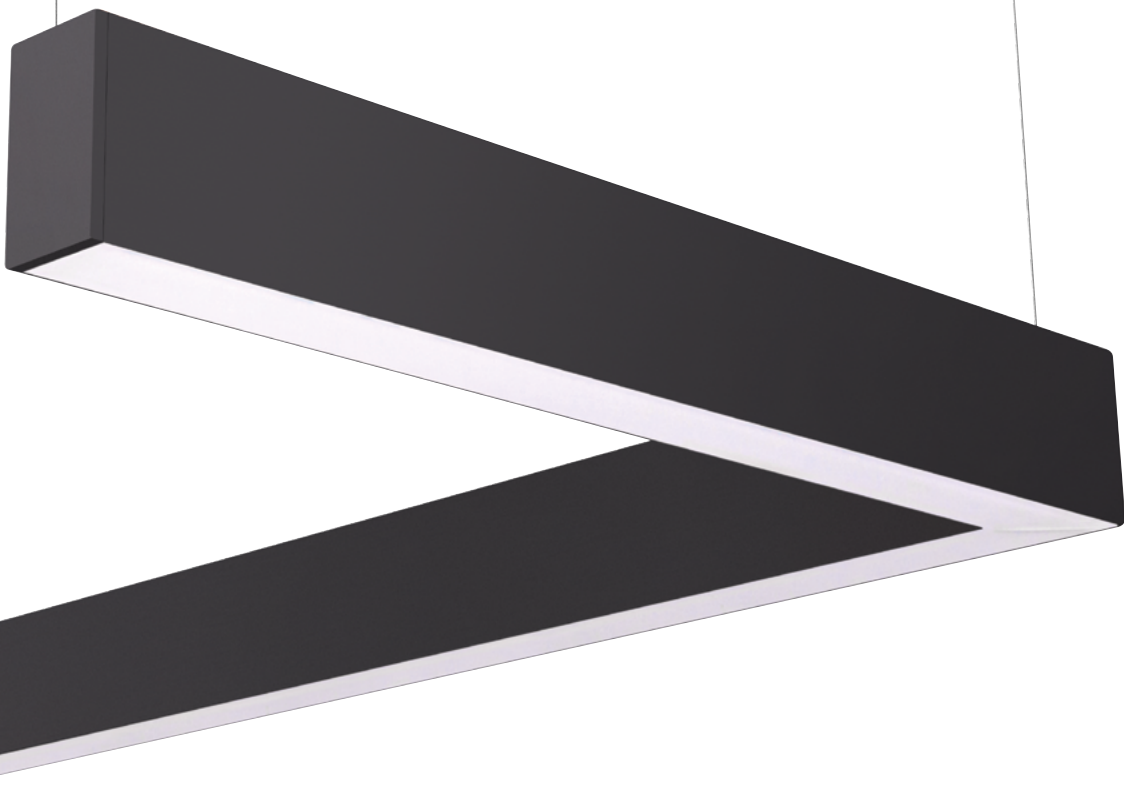

BW165

PETIT PROFILÉ À ÉCLAIRAGE DIRECT/INDIRECT

RENDEMENT MODERNE

Le BW165 très configurable et facile à spécifier, offre un rendement avancé normalement retrouvé dans les luminaires de deux pouces et plus. Avec un profilé de seulement 1,5 pouce inclut une lentille très efficace, des distributions indirectes en forme d'ailes de papillon et un pilote intégré à gradation à forte atténuation le BW165 est à tout coup gagnant.

TOUT OFFERT STANDARD

Rendu des couleurs exceptionnel

Flux lumineux très efficaces

Coins en onglet très précis

Accès au pilote intégré sans tracas

BW CONTINUUM

Embouts illuminés

Ajouter une touche de style à votre BW165 à l'aide d'embouts illuminés.

Carré

Fente

Découpure

CONTRÔLE OPTIQUE **À EFFICACITÉ ÉLEVÉE**
JUSQU'À 117 LM/W **DIRECT**

Effacité élevée

Asymétrique

Elliptique

Ailes de papillon

NOUVEAU INDIRECT AILES DE PAPILLON (150°)
JUSQU'À 123 LM/W

Effacité élevée

Ailes de papillon
indirect

Asymétrique

CONSTRUCTION INNOVANTE

Le système de loquet à branchement rapide permet de joindre les sections des enfilades continues sans effort