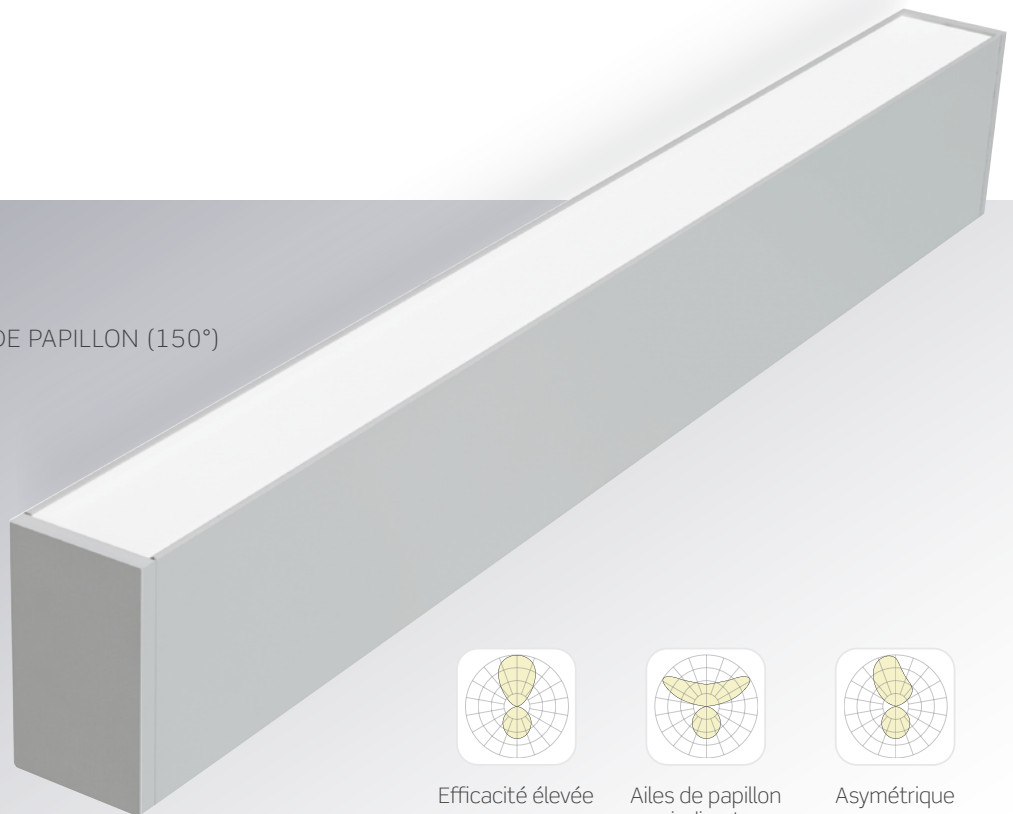

BW165

PETIT PROFILÉ À ÉCLAIRAGE DIRECT/INDIRECT

RENDEMENT MODERNE

Le BW165 très configurable et facile à spécifier, offre un rendement avancé normalement retrouvé dans les luminaires de deux pouces et plus. Avec un profilé de seulement 1,5 pouce inclut une lentille très efficace, des distributions indirectes en forme d'ailes de papillon et un pilote intégré à gradation à forte atténuation le BW165 est à tout coup gagnant.

TOUT OFFERT STANDARD

Rendu des couleurs exceptionnel

Flux lumineux très efficaces

Coins en onglet très précis

Accès au pilote intégré sans tracas

BW CONTINUUM

Embouts illuminés

Ajouter une touche de style à votre BW165 à l'aide d'embouts illuminés.

Carré

Fente

Découpure

CONTRÔLE OPTIQUE **À EFFICACITÉ ÉLEVÉE**
JUSQU'À 117 LM/W **DIRECT**

Effacité élevée

Asymétrique

Elliptique

Ailes de papillon

NOUVEAU INDIRECT AILES DE PAPILLON (150°)
JUSQU'À 123 LM/W

Effacité élevée

Ailes de papillon
indirect

Asymétrique

CONSTRUCTION INNOVANTE

Le système de loquet à branchement rapide permet de joindre les sections des enfilades continues sans effort