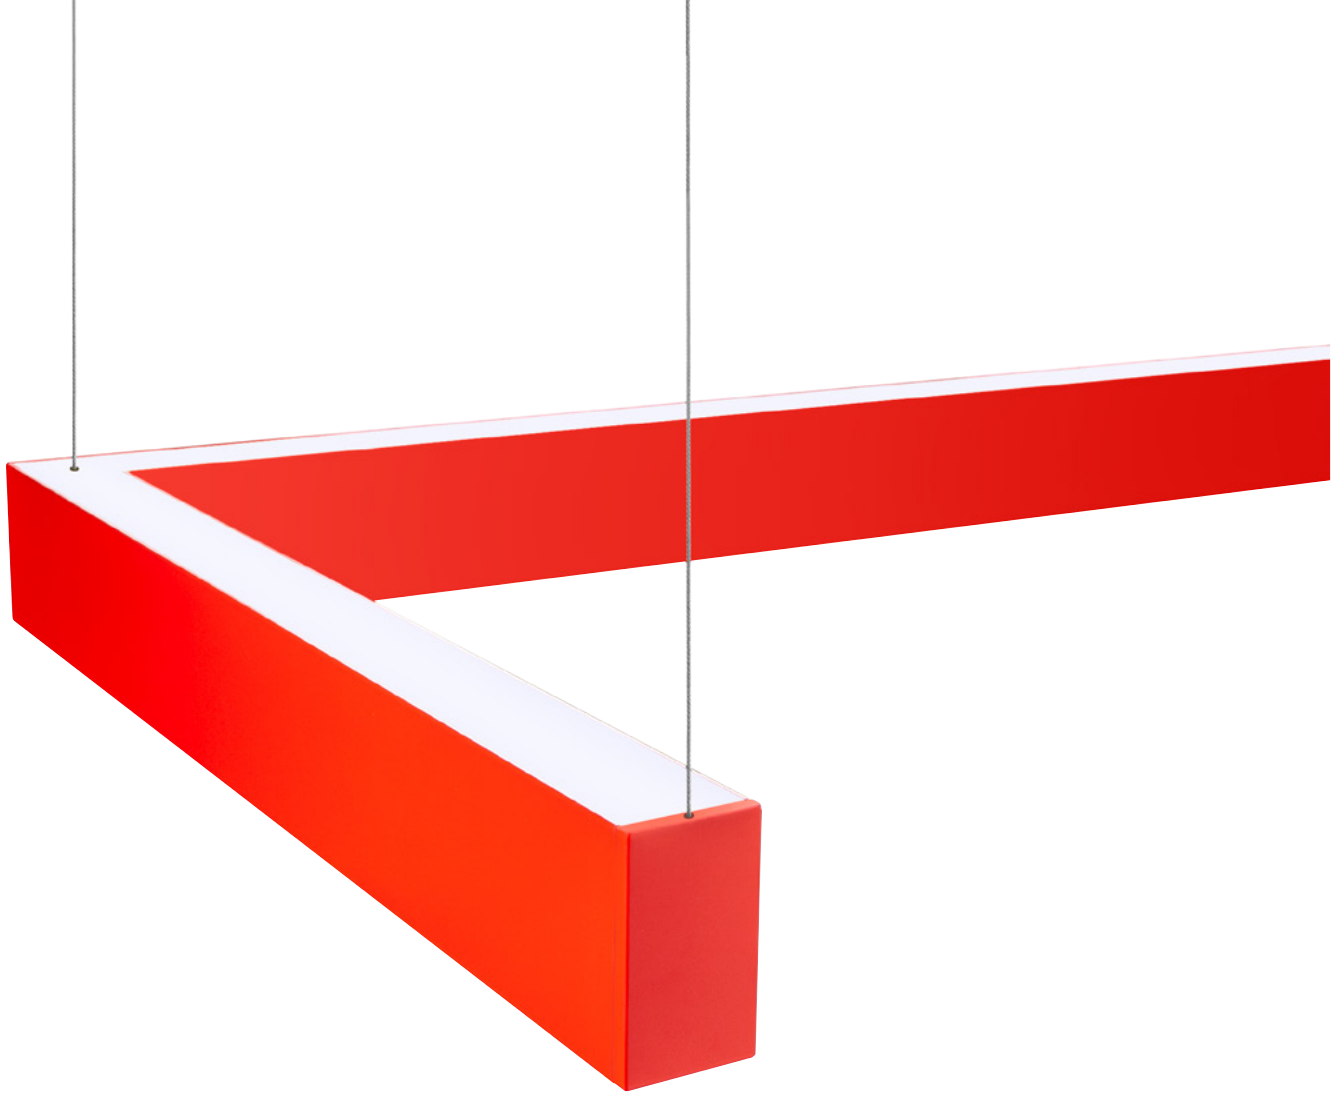

BW165

PETIT PROFILÉ À ÉCLAIRAGE DIRECT/INDIRECT

RENDEMENT MODERNE

Le BW165 très configurable et facile à spécifier, offre un rendement avancé normalement retrouvé dans les luminaires de deux pouces et plus. Avec un profilé de seulement 1,5 pouce inclut une lentille très efficace, des distributions indirectes en forme d'ailes de papillon et un pilote intégré à gradation à forte atténuation le BW165 est à tout coup gagnant.

TOUT OFFERT STANDARD

Rendu des couleurs exceptionnel

Flux lumineux très efficaces

Coins en onglet très précis

Accès au pilote intégré sans tracas

BW CONTINUUM

Embouts illuminés

Ajouter une touche de style à votre BW165 à l'aide d'embouts illuminés.

Carré

Fente

Découpure

CONTRÔLE OPTIQUE **À EFFICACITÉ ÉLEVÉE**
JUSQU'À 117 LM/W **DIRECT**

Effacité élevée

Asymétrique

Elliptique

Ailes de papillon

NOUVEAU INDIRECT AILES DE PAPILLON (150°)
JUSQU'À 123 LM/W

Effacité élevée

Ailes de papillon
indirect

Asymétrique

CONSTRUCTION INNOVANTE

Le système de loquet à branchement rapide permet de joindre les sections des enfilades continues sans effort